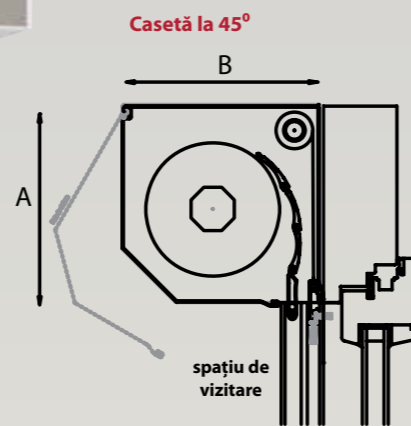

Secțiune OUTBOX la 45°

Secțiune OUTBOX semirotund

Lamelă	Dimensiune casetă		Fără plasă de insecte electric (buton sau telecomandă)	
	A	B	Înălțime maximă	Suprafață maximă
55 mm	205 mm	205 mm	1920 mm	7 mp
	250 mm	250 mm	3380 mm	8 mp
	300 mm	300 mm	4300 mm	8 mp