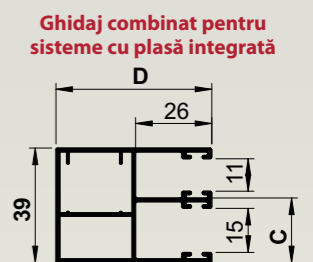

Secțiune OUTBOX la 45°

Secțiune OUTBOX semirotund

Lamelă	Dimensiune casetă		Fără plasă de insecte electric (buton sau telecomandă)	
	A	B	Înălțime maximă	Suprafață maximă
55 mm	205 mm	205 mm	1920 mm	7 mp
	250 mm	250 mm	3380 mm	8 mp
	300 mm	300 mm	4300 mm	8 mp