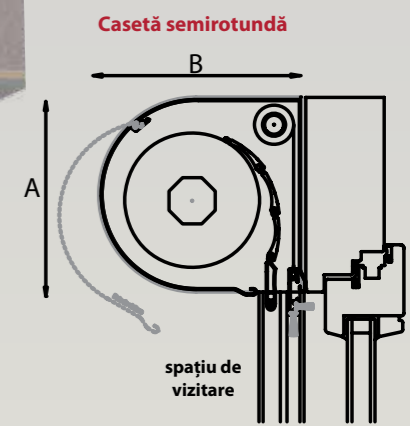

Secțiune OUTBOX la 45°

Secțiune OUTBOX semirotund

Lamelă	Dimensiune casetă		Fără plasă de insecte electric (buton sau telecomandă)	
	A	B	Înălțime maximă	Suprafață maximă
55 mm	205 mm	205 mm	1920 mm	7 mp
	250 mm	250 mm	3380 mm	8 mp
	300 mm	300 mm	4300 mm	8 mp