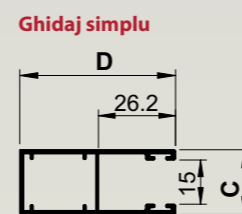

Secțiune OUTBOX la 45°

Secțiune OUTBOX semirotund

Lamelă	Dimensiune casetă		Fără plasă de insecte electric (buton sau telecomandă)	
	A	B	Înălțime maximă	Suprafață maximă
55 mm	205 mm	205 mm	1920 mm	7 mp
	250 mm	250 mm	3380 mm	8 mp
	300 mm	300 mm	4300 mm	8 mp