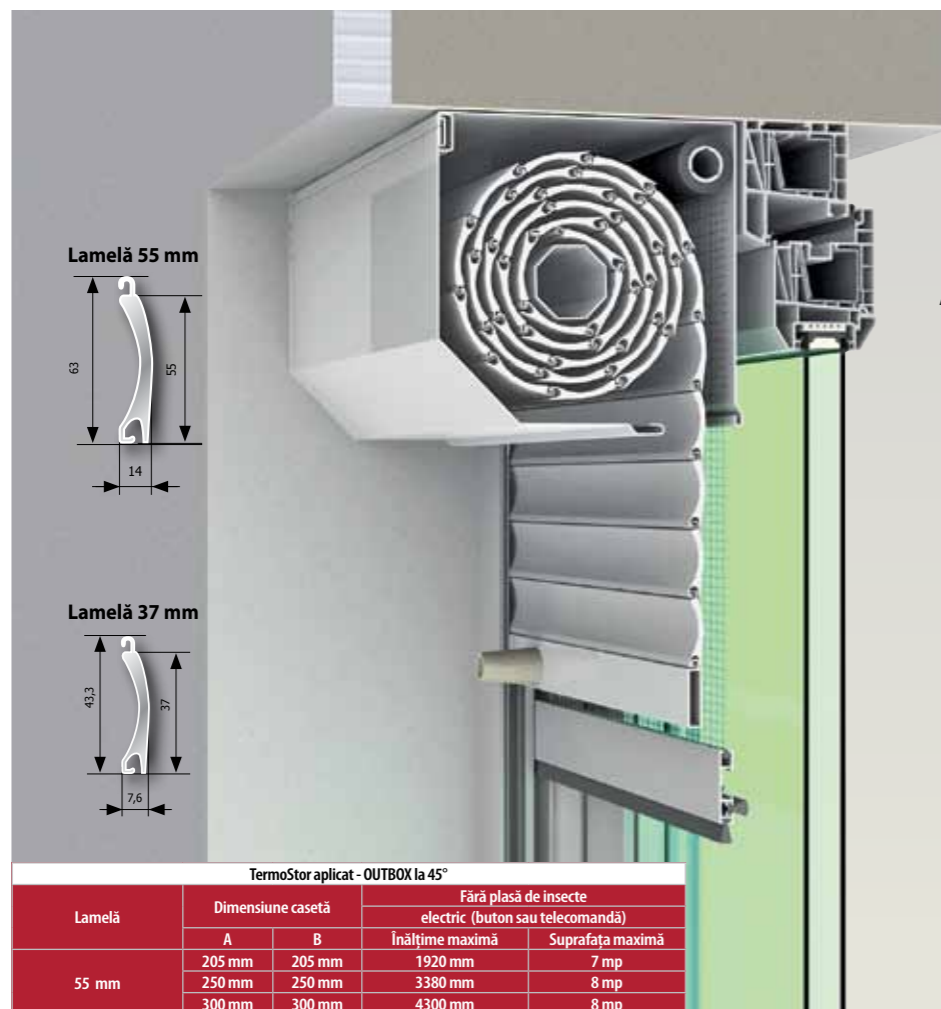

Secțiune OUTBOX la 45°

Secțiune OUTBOX semirotund

Lamelă	Dimensiune casetă		Fără plasă de insecte electric (buton sau telecomandă)	
	A	B	Înălțime maximă	Suprafață maximă
55 mm	205 mm	205 mm	1920 mm	7 mp
	250 mm	250 mm	3380 mm	8 mp
	300 mm	300 mm	4300 mm	8 mp