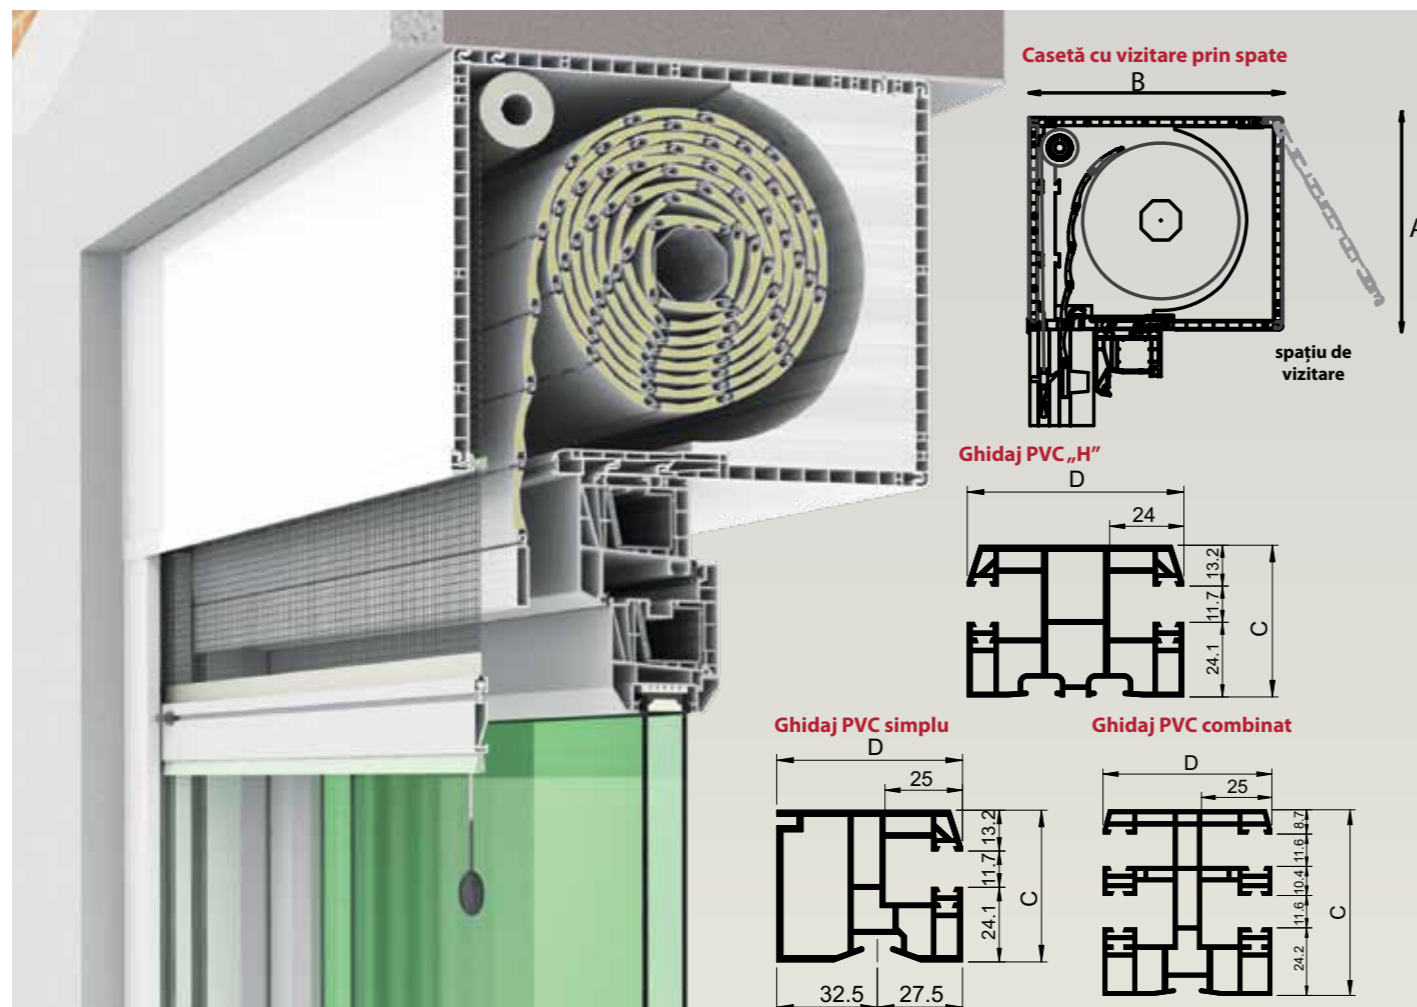

Secțiune UNIBOX