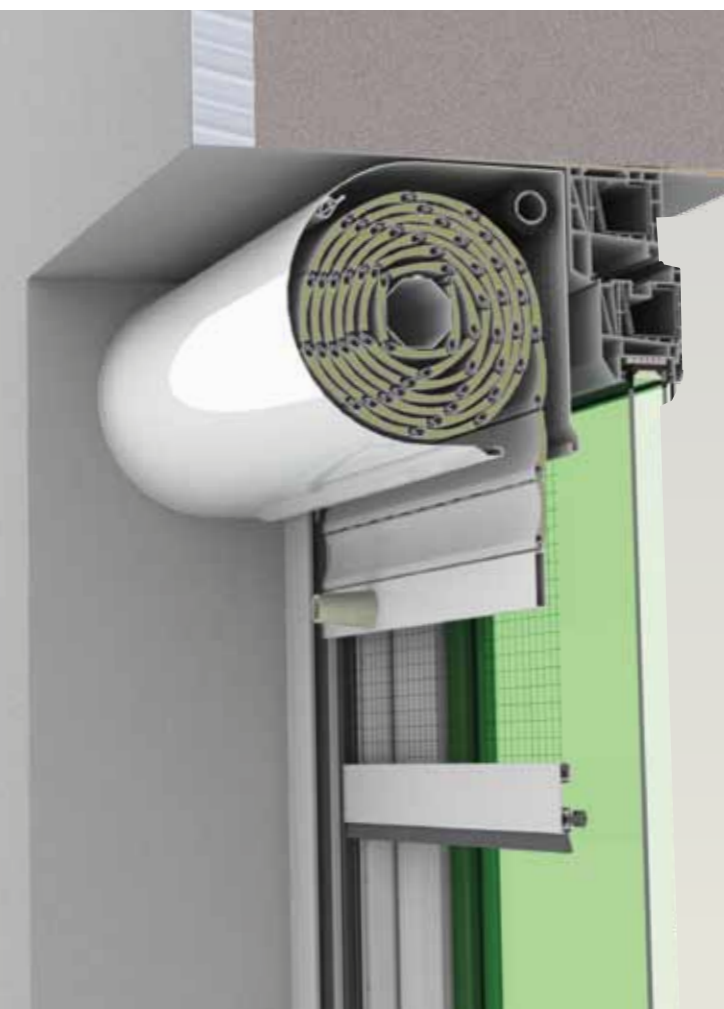

Secțiune OUTBOX la 45°

Secțiune OUTBOX semirotund

Lamelă	Dimensiune casetă		Fără plasă de insecte electric (buton sau telecomandă)	
	A	B	Înălțime maximă	Suprafață maximă
55 mm	205 mm	205 mm	1920 mm	7 mp
	250 mm	250 mm	3380 mm	8 mp
	300 mm	300 mm	4300 mm	8 mp