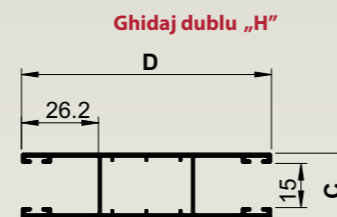

Secțiune OUTBOX la 45°

Secțiune OUTBOX semirotund

Lamelă	Dimensiune casetă		Fără plasă de insecte electric (buton sau telecomandă)	
	A	B	Înălțime maximă	Suprafață maximă
55 mm	205 mm	205 mm	1920 mm	7 mp
	250 mm	250 mm	3380 mm	8 mp
	300 mm	300 mm	4300 mm	8 mp