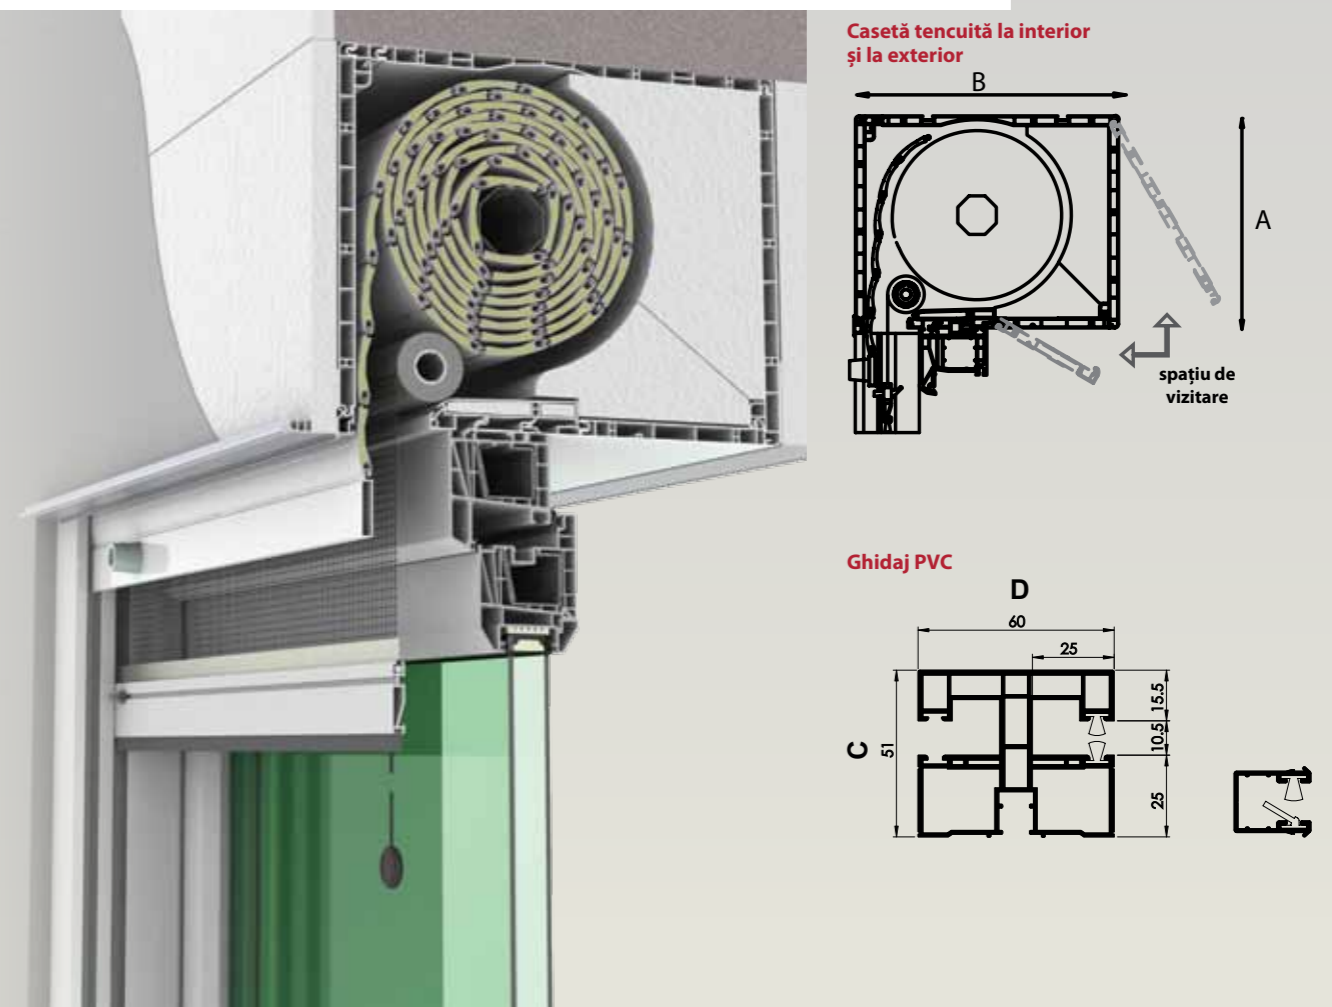

Secțiune UNIBOX PLUS